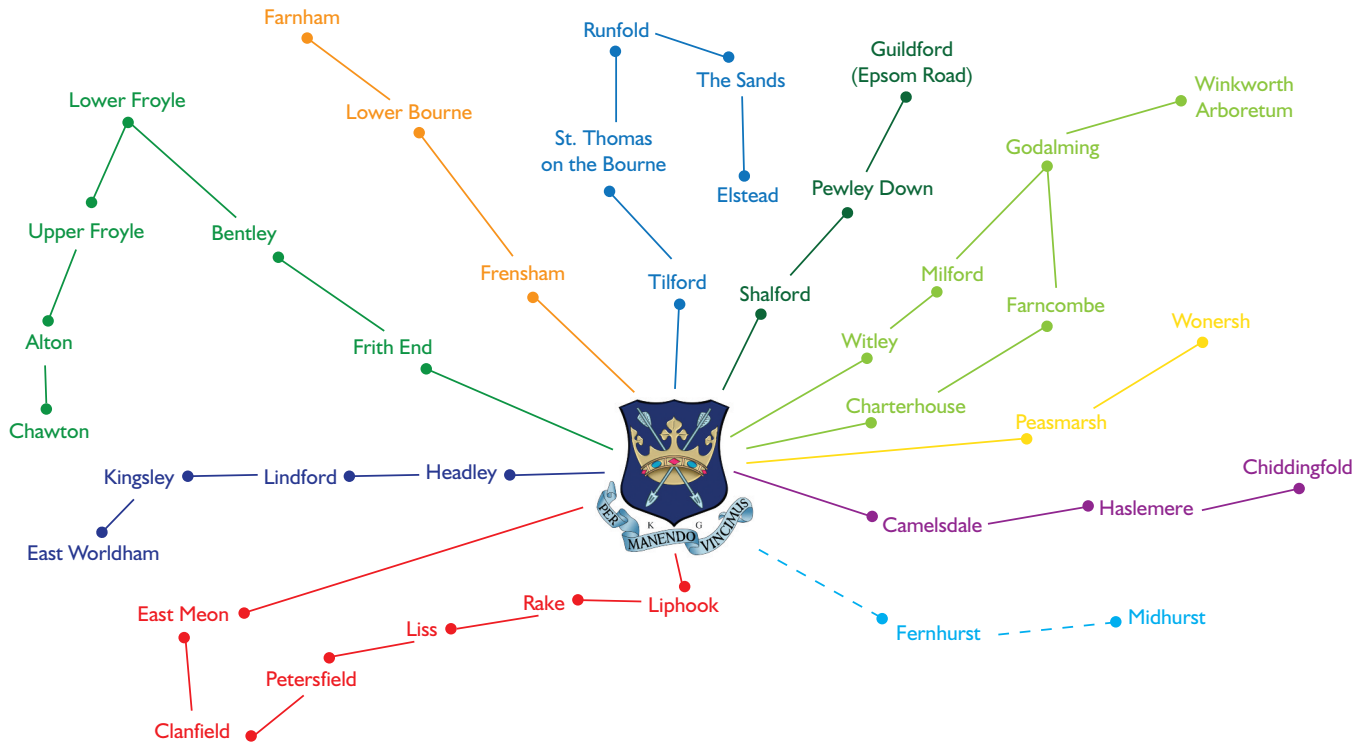

# BUS ROUTES

## **RUNFOLD**

via Tilford, Runfold, The Sands & Elstead

## **ST. THOMAS**

via Tilford & St. Thomas on the Bourne

## **WONERSH**

via Peasmarsh & Wonersh